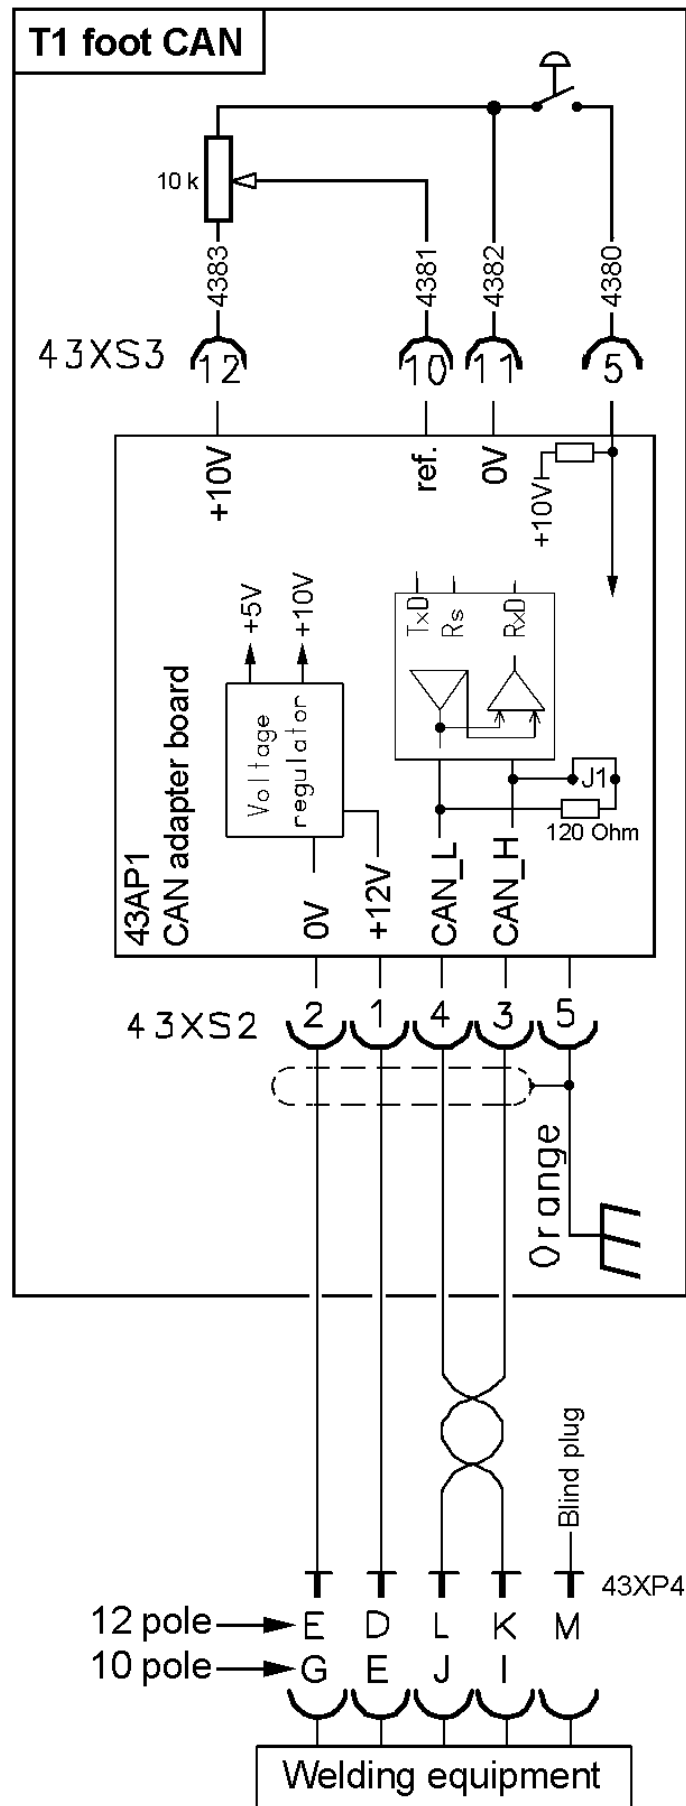

T1 Foot CAN

Brugsanvisning

1 INDLEDNING	3
1.1 Udstyr	3
2 DRIFT	3
2.1 Funktioner	3
SKEMA	4
BESTILLINGSNUMMER	5

1 INDLEDNING

T1 Foot CAN fodpedal kontrollerer svejsestart og strøm (ved TIG-svejsning).

1.1 Udstyr

T1 Foot CAN leveres med 5 meter tilslutningskabel og er udstyret med et 12-polet stik og en brugsanvisning.

2 DRIFT

Tilslut fodpedalen i fjernbetjeningsudtaget på strømkilden.

Indstilling af strøm foretages via betjeningspanelet. Fodpedalen har en indbygget aftrækker og et potentiometer til indstilling af ønsket strøm.

Se også relevant brugsanvisning for strømkilde og betjeningspanel.

2.1 Funktioner

<p>T1 Foot CAN</p> 	<p>CAN-baseret fodpedal til justering af strøm ved TIG-svejsning.</p>
---	---

OBS!

Samtlige garantiforpligtelser fra leverandørens side ophører, hvis kunden selv i garantiperioden udfører indgreb i produktet for at afhjælpe eventuelle fejl.

Skema

T1 Foot CAN

Bestillingsnummer

Ordering no.	Denomination	Type	Notes
0460 315 880	Remote control	T1 Foot CAN	With 5 metre cable and 12 pole plug
0460 315 881	Remote control	T1 Foot CAN	With 5 metre cable and 10 pole plug
0459 576 990	Spare parts list	T1 Foot CAN	